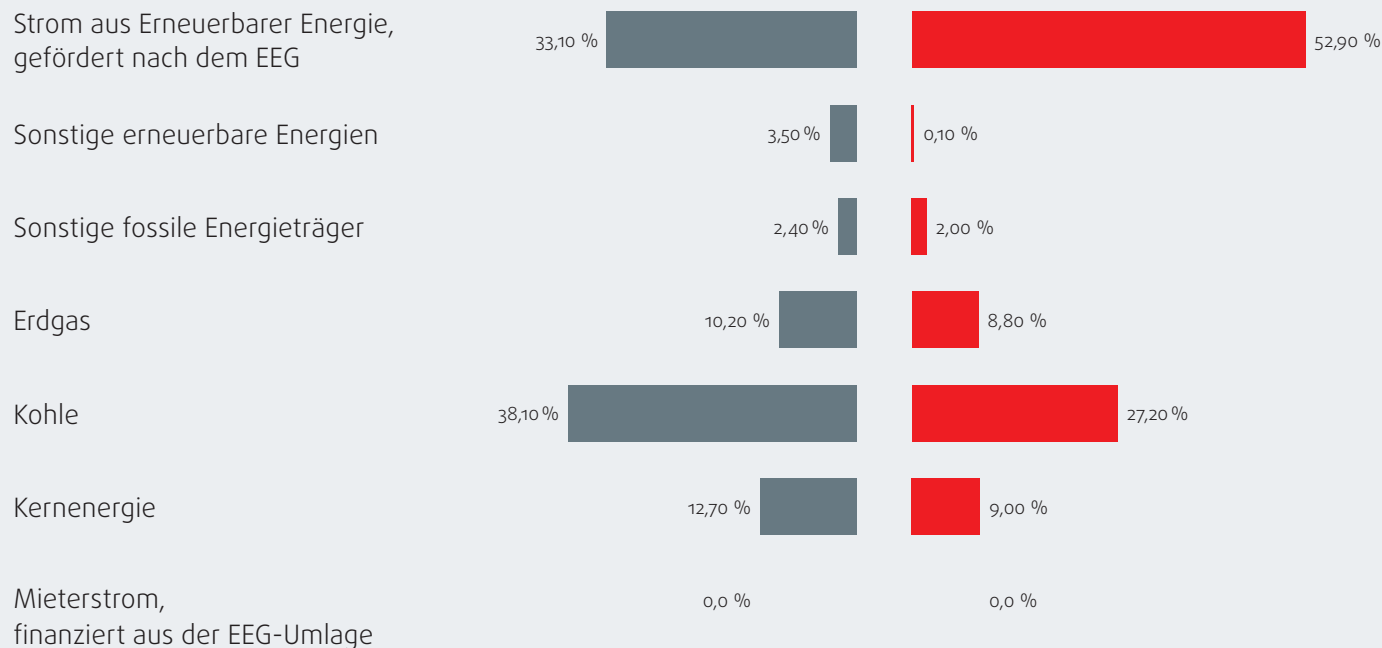

Strommix Deutschland Strommix TWL Energie Deutschland

Energieträger

Erzeugungsanteil

Umweltauswirkungen Deutschland

Umweltauswirkungen TWL Energie Deutschland

Gem. § 42 des Energiewirtschaftsgesetzes

Mit der Stromkennzeichnung informieren wir Sie über die Energieträger, aus denen Ihr Strom gewonnen wird, und über die Umweltauswirkungen, die bei der Erzeugung entstehen. Die Stromkennzeichnung wird jährlich zum 1. November mit den Daten des Vorjahres aktualisiert und zeigt Ihnen genau, wie der von TWL Energie Deutschland verkaufte Strom im Vergleich zum Bundesdurchschnitt erzeugt wird.