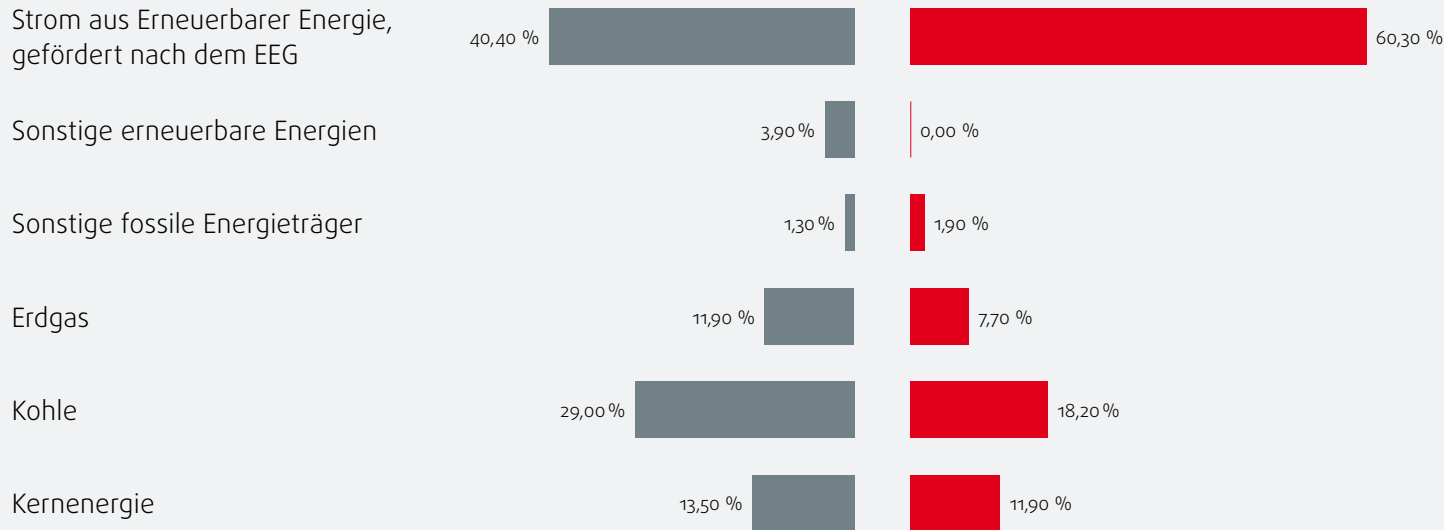

Strommix Deutschland Strommix TWL Energie Deutschland

Energieträger

Erzeugungsteil

Umweltauswirkungen Deutschland

Umweltauswirkungen TWL Energie Deutschland

Gem. § 42 des Energiewirtschaftsgesetzes

Mit der Stromkennzeichnung informieren wir Sie über die Energieträger, aus denen Ihr Strom gewonnen wird, und über die Umweltauswirkungen, die bei der Erzeugung entstehen. Die Stromkennzeichnung wird jährlich zum 1. November mit den Daten des Vorjahres aktualisiert und zeigt Ihnen genau, wie der von TWL Energie Deutschland verkaufte Strom im Vergleich zum Bundesdurchschnitt erzeugt wird.